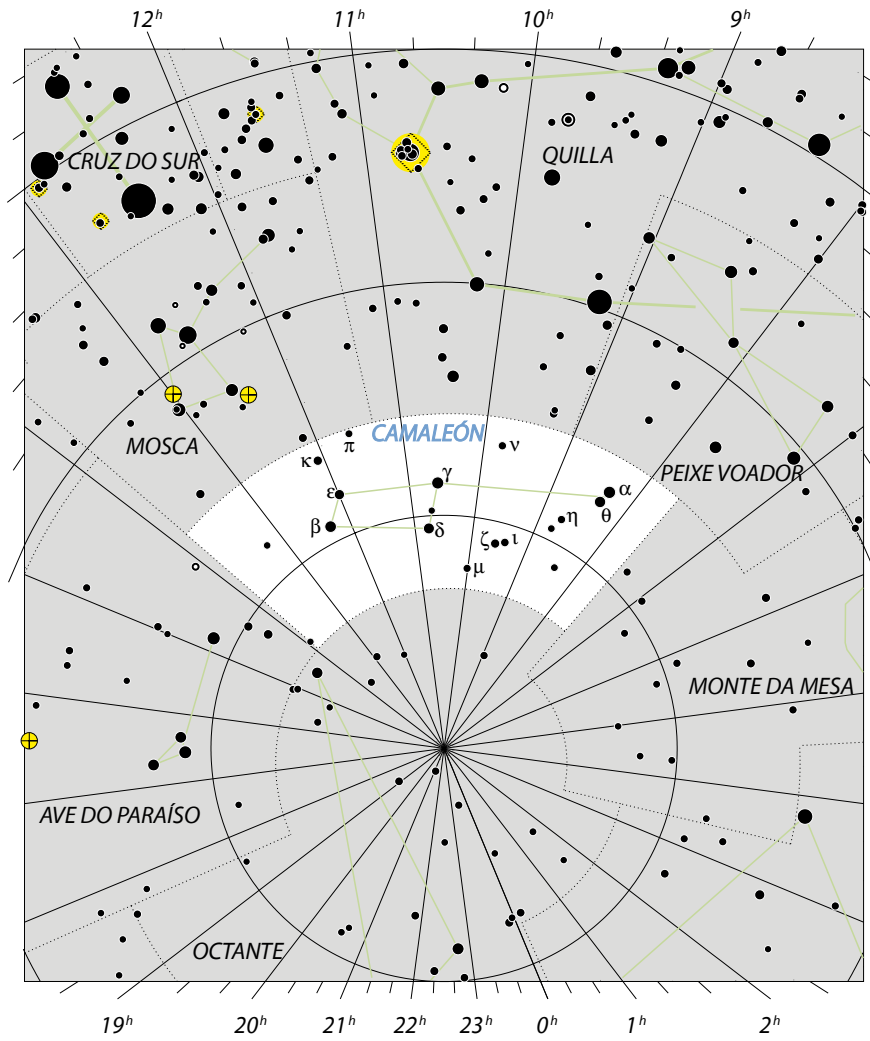

Camaleón

(Chamaeleon, Cha)

● Galaxia
 ● Cúmulo estelar aberto
 ⊕ Cúmulo globular
 ◆ Nebulosa planetaria
 ■ Nebulosa brilhante
 ● Estrela
 ⊙ Estrela variável