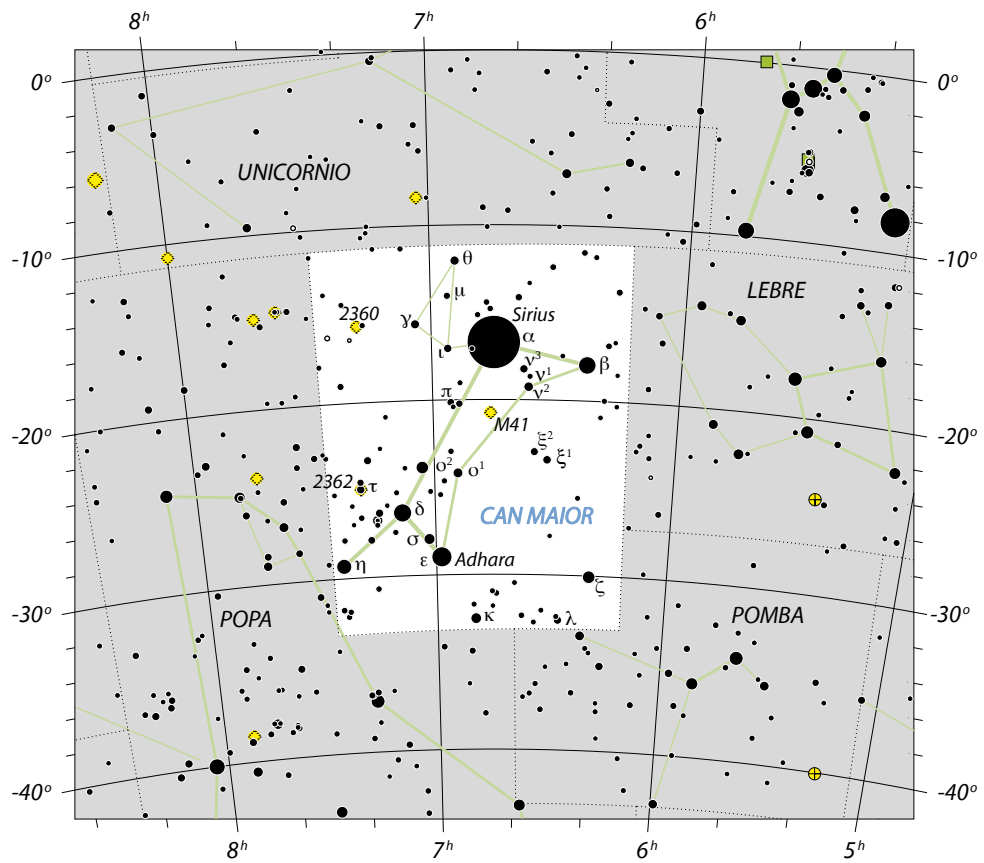

Can Maior

(Canis Maior, CMa)

● Galaxia ● Cúmulo estelar aberto ⊕ Cúmulo globular ✦ Nebulosa planetaria ■ Nebulosa brilhante ● Estrela ○ Estrela variável