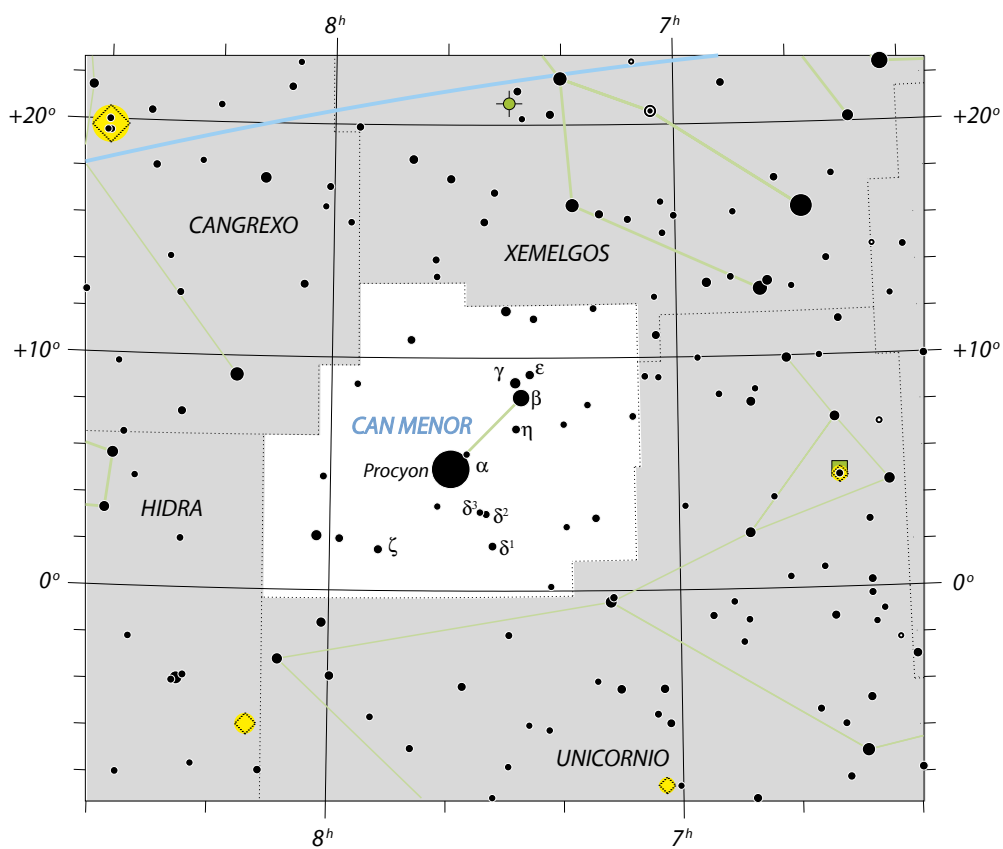

Can Menor

(Canis Minor, CMi)

● Galaxia ◆ Cúmulo estelar aberto ⊕ Cúmulo globular ★ Nebulosa planetaria ■ Nebulosa brilhante ● Estrela ● Estrela variável

● 0 ● 1 ● 2 ● 3 ● 4 ● 5 ● 6