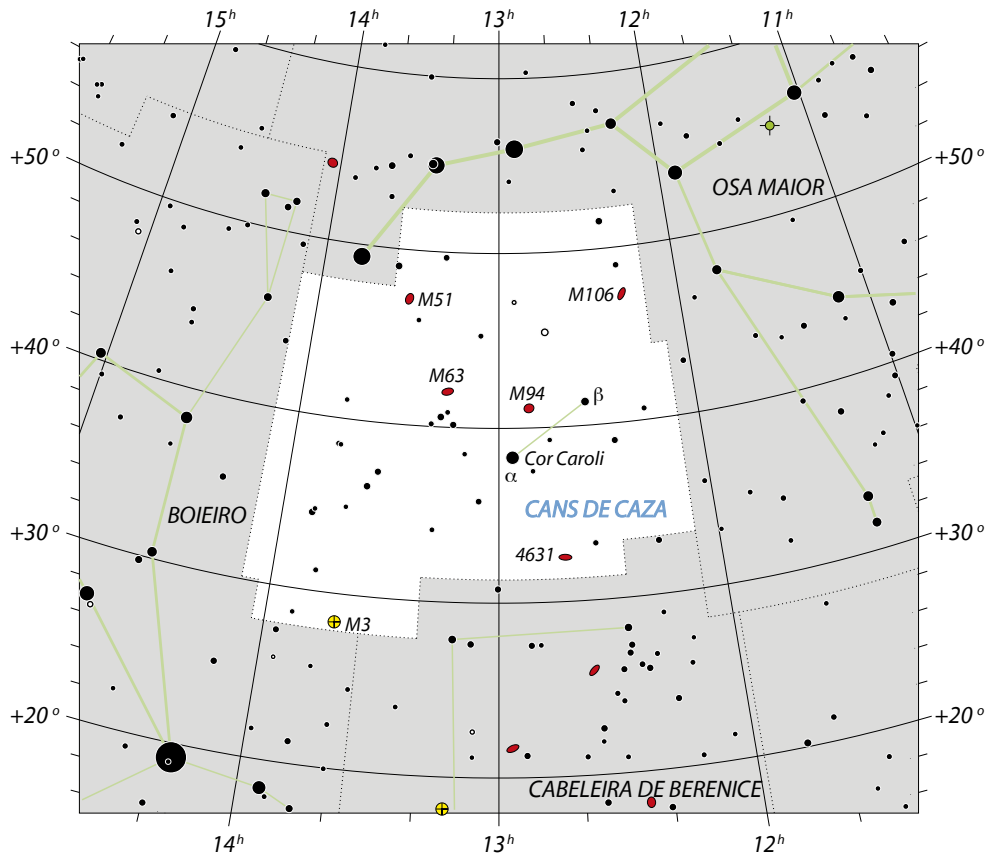

Cans de Caza

(Canes Venatici, CVn)

● Galaxia
 ⊙ Cúmulo estelar aberto
 ⊕ Cúmulo globular
 ✦ Nebulosa planetaria
 ■ Nebulosa brilhante
 ● Estrela
 ⊙ Estrela variável